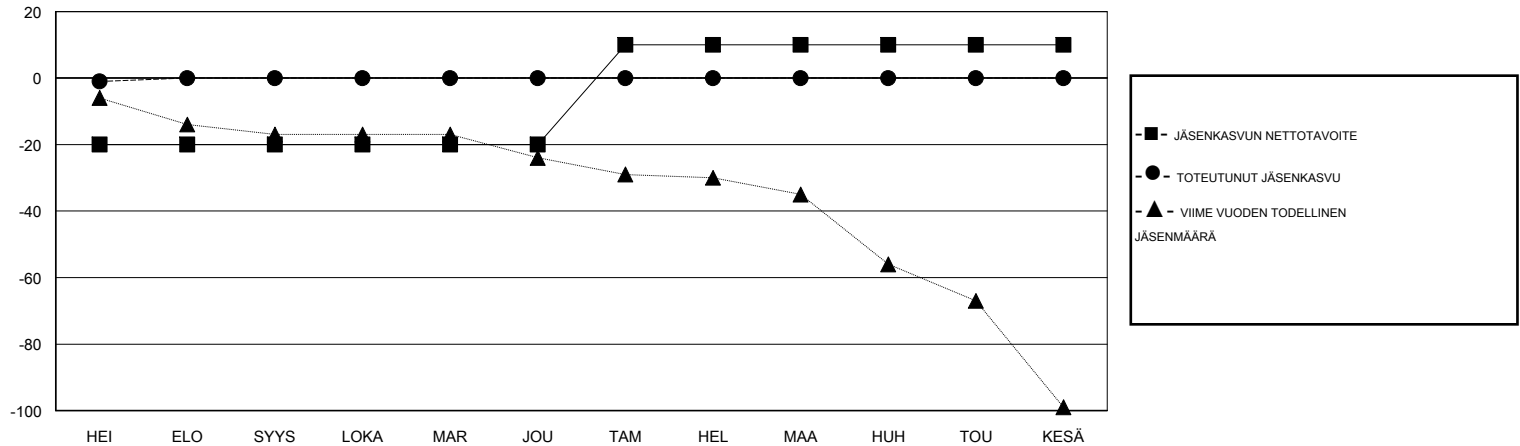

MONTHLY MEMBERSHIP PROGRESS REPORT

District 107 M

Results as of: 07/31/2018

GMT: ANTTI FORSELL

SIJAINI FINLAND

GMT VAALIPIIRI

Klubit				jäsenä			
TULOKSET 2018-2019				TULOKSET 2018-2019			
NELJÄNNES	UUDEN KLUBIN TAVOITE	UUDET KLUBIT	LOPETETUT KLUBIT	NELJÄNNES	JÄSENKASVUN NETTOTAVOITE	TOTEUTUNUT JÄSENKASVU	POISTETUT JÄSENET (mukaan lukien siirrot)
HEI/ELO/SYYS	0	0	0	HEI/ELO/SYYS	-20	2	3
LOKA/MAR/JOU	0	0	0	LOKA/MAR/JOU	0	0	0
TAM/HEL/MAA	1	0	0	TAM/HEL/MAA	30	0	0
HUH/TOU/KESÄ	0	0	0	HUH/TOU/KESÄ	0	0	0

TAVOITTEET JA UUDET KLUBIT, KUMULATIIVINEN

TAVOITTEET JA JÄSENET, KUMULATIIVINEN

LAKKAUTETUT KLUBIT: 0	1 CLUBS OF 66 LISÄNNY YHDEN TAI USEAMMAN UUTTA JÄSENTÄ	SUKUPUOLIJAKAUMA MIES 1,393 (79.55%) NAINEN 358 (20.45%) Naispuolisten jäsenten prosenttiosuuden tavoite toimivuonna: 21%
ERONNEET JÄSENET KUOLLUT 0 KLUBI LAKKAUTETTU 0 MUUT 3 YHTEENSÄ 3	KLIKKAA TÄSTÄ NÄHDÄKSESI KUMULATIIVISET JÄSENTIEDOT	PERHEJÄSENIÄ YHTEENSÄ 6 PERHEJÄSENET, JOTKA MAKSAVAT PUOLET JÄSENMAKSUSTA 3