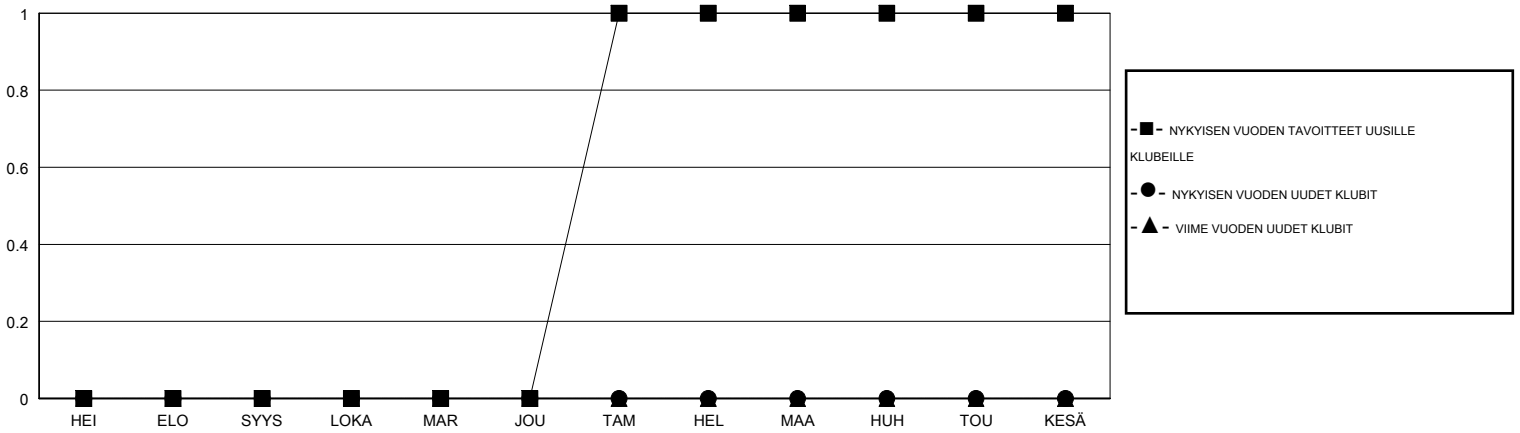

MONTHLY MEMBERSHIP PROGRESS REPORT

District 107 M

Results as of: 07/31/2018

GMT: ANTTI FORSELL

SIJAINI FINLAND

GMT VAALIPIIRI

Klubit				jäsenä			
TULOKSET 2018-2019				TULOKSET 2018-2019			
NELJÄNNES	UUDEN KLUBIN TAVOITE	UUDET KLUBIT	LOPETETUT KLUBIT	NELJÄNNES	JÄSENKASVUN NETTOTAVOITE	TOTEUTUNUT JÄSENKASVU	POISTETUT JÄSENET (mukaan lukien siirrot)
HEI/ELO/SYYS	0	0	0	HEI/ELO/SYYS	-20	2	3
LOKA/MAR/JOU	0	0	0	LOKA/MAR/JOU	0	0	0
TAM/HEL/MAA	1	0	0	TAM/HEL/MAA	30	0	0
HUH/TOU/KESÄ	0	0	0	HUH/TOU/KESÄ	0	0	0

TAVOITTEET JA UUDET KLUBIT, KUMULATIIVINEN

TAVOITTEET JA JÄSENET, KUMULATIIVINEN

LAKKAUTETUT KLUBIT: 0	1 CLUBS OF 66 LISÄNNY YHDEN TAI USEAMMAN UUTTA JÄSENTÄ	SUKUPUOLIJAKAUMA MIES 1,393 (79.55%) NAINEN 358 (20.45%) Naispuolisten jäsenten prosenttiosuuden tavoite toimivuonna: 21%
ERONNEET JÄSENET KUOLLUT 0 KLUBI LAKKAUTETTU 0 MUUT 3 YHTEENSÄ 3	KLIKKAA TÄSTÄ NÄHDÄKSESI KUMULATIIVISET JÄSENTIEDOT	PERHEJÄSENIÄ YHTEENSÄ 6 PERHEJÄSENET, JOTKA MAKSAVAT PUOLET JÄSENMAKSUSTA 3